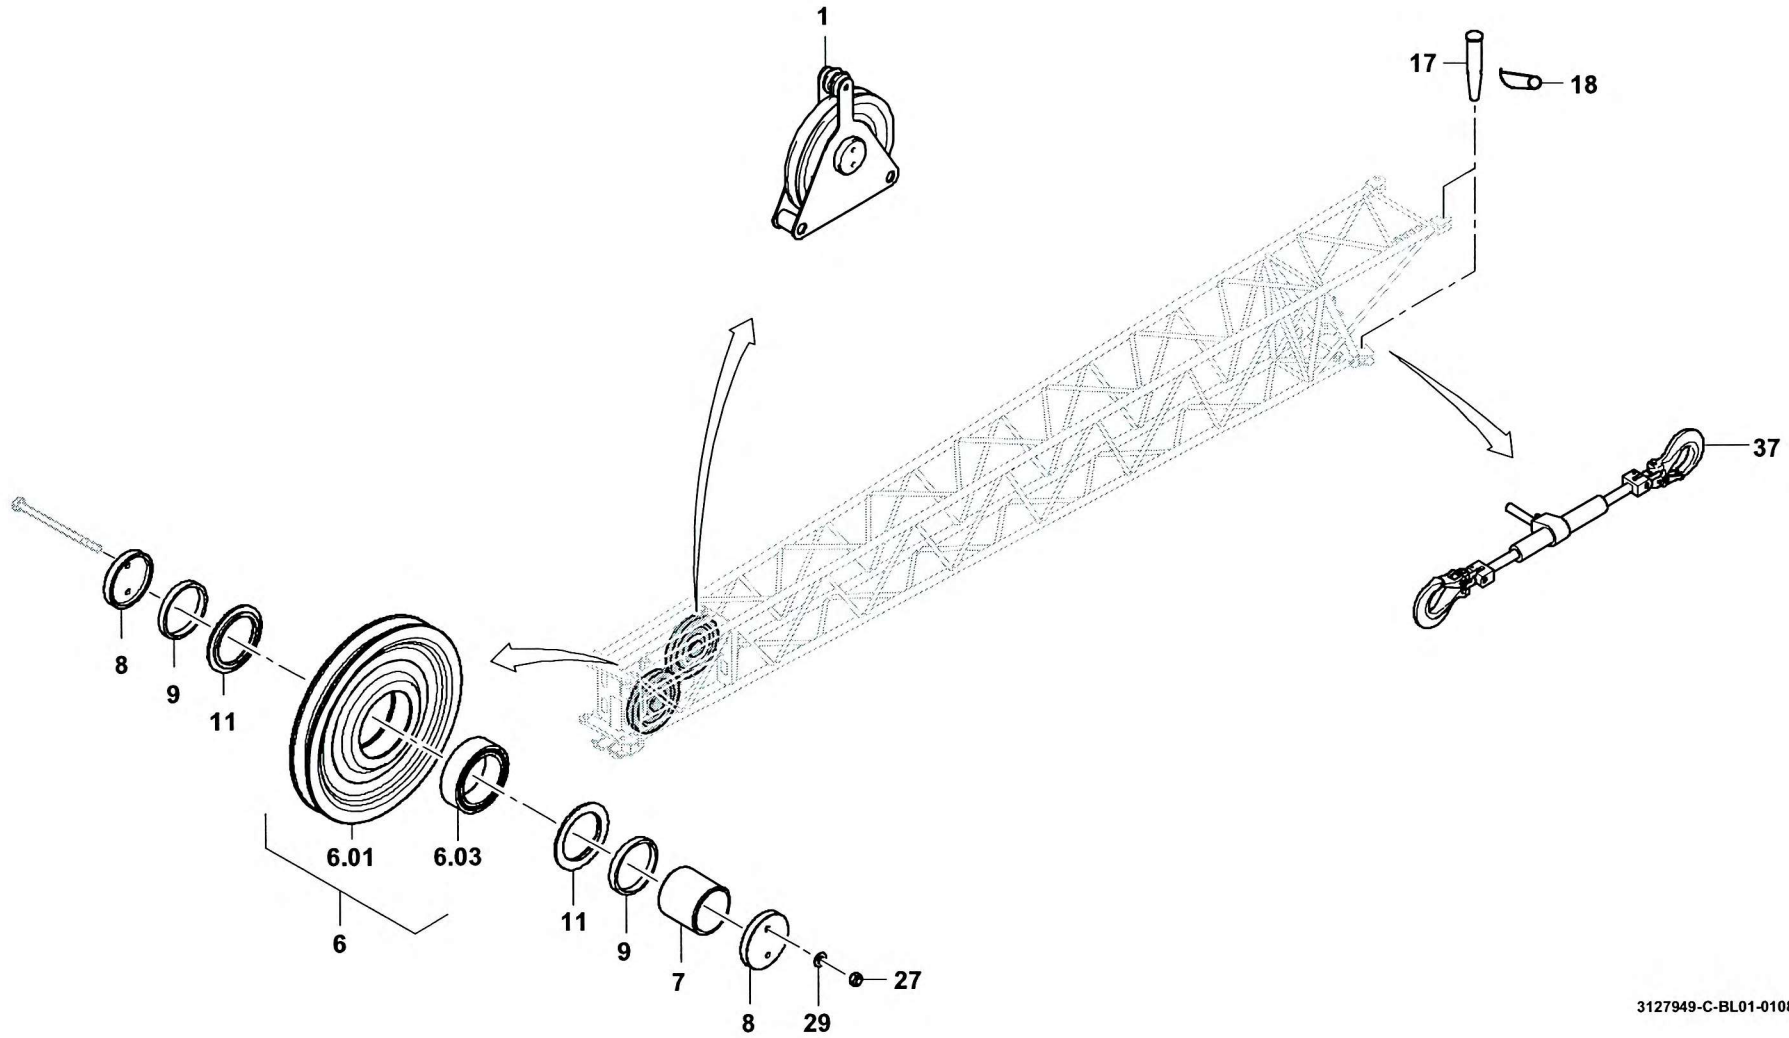

GROVE

EINBAUTEILE
MOUNTING PARTS

BILDТАFЕL
PICTORIAL DISPLAY

01.08

3127949-ETL C

1/2

GMK 5095
BE 710
G 173

GROVE

EINBAUTEILE
MOUNTING PARTS

BILDTAFEL
PICTORIAL DISPLAY

01.08

3127949-ETL C

2/2

GMK 5095
BE 710
G 173